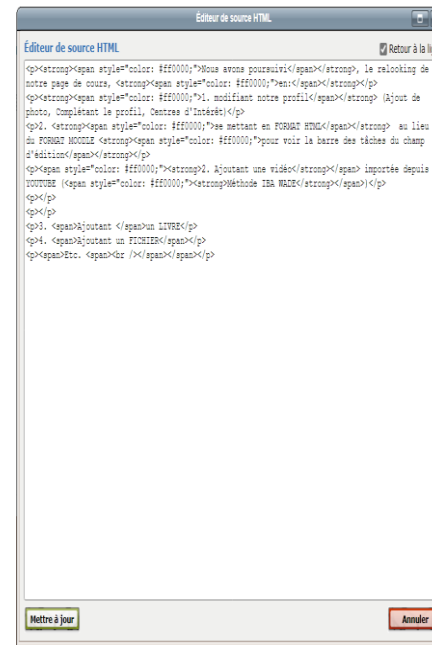

👉 Interroger youtube.com pour avoir la vidéo qui vous intéresse

👉 En bas de la vidéo PARTAGER

👉 Choisissez

Partager

👉 Revenir sur votre zone d'édition de Moodle, en cliquant sur l'onglet <> (Editer le code source HTML)

1. modifiant notre profil (Ajout de photo, Complétant le profil, Centres d'Intérêt)

2. se mettant en FORMAT HTML au lieu du FORMAT MOODLE pour voir la barre des tâches du champ d'édition

2. Ajoutant une vidéo importée depuis YOUTUBE (Méthode IBA WADE)